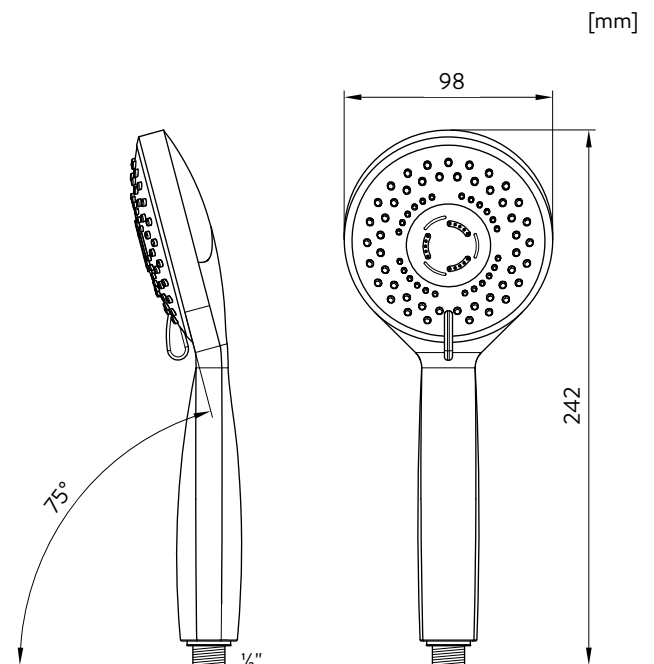

Toepassing

Warmwaterverzorging:

> Douche

Handdouche CXH

Vragen over het product: +31 592 40 50 32

	 CXH
Artikelnummer:	0300-0086
Maximale bedrijfsdruk [MPa (bar)]:	0,8 (8)
Minimale bedrijfsdruk [MPa (bar)]:	0,02 (0,2)
Aanbevolen bedrijfsdruk [MPa (bar)]:	0,1 – 0,5 (1 – 5)
Wateraansluiting:	G ½"
Min. / Max. Doorstroomhoeveelheid [l/min]:	3 / 12
Maximale watertemperatuur [°C]:	70
Afmetingen (lengte x breedte) [cm]:	24,2 × 9,8

Beschrijving

- > Water besparen met een minimale doorstroom van 3l/min
- > Chromlook
- > Drie verstelbare straaltypes
- > Anti-kalk door toepassing van rubberen nozzles

Handdouche CXH

Vragen over het product: +31 592 40 50 32

I

Stand 1 biedt een zachte waterstraal met een aangename hoeveelheid water. De ideale keuze om te ontspannen onder de douche.

II

Stand 2 biedt een sterke geconcentreerde waterstraal. Ideaal voor een aangename hydromassage.

III

Stand 3 biedt de maximale waterstroom. Ideaal om het haar uit te spoelen.